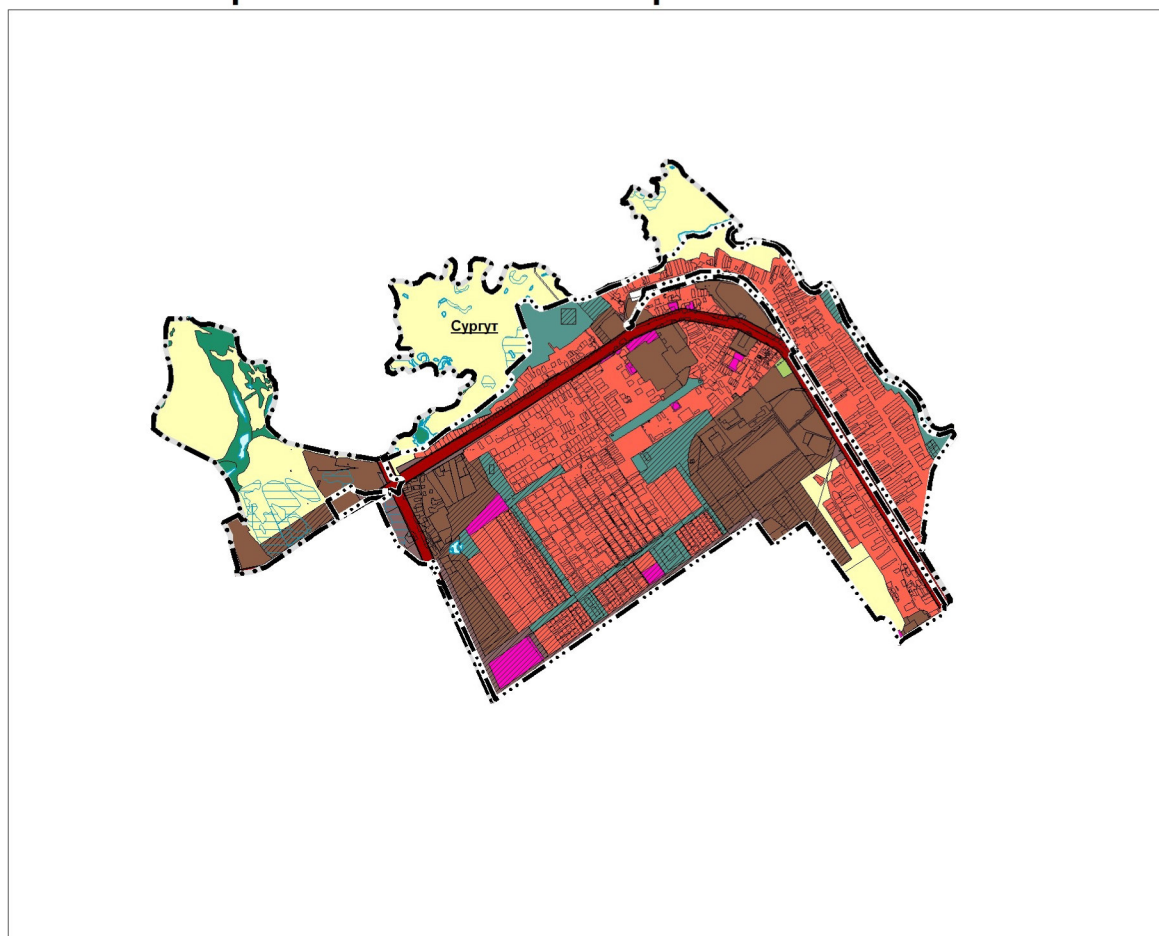

Карта функциональных зон сельского поселения Сургут муниципального района Сергиевский Самарской области

Условные обозначения:

Границы субъектов Российской Федерации, муниципальных образований, населенных пунктов. Существующие

Границы единиц административно-территориального деления Российской Федерации

—••• Граница сельского поселения
—••• Граница населенного пункта

Сведения ЕГРН

Границы земельных участков в соответствии с данными ЕГРН

□ Границы земельных участков

Иная информация о состоянии, об использовании, ограничениях использования территорий. Существующие

Функциональные зоны

Жилые зоны
Зона лесов
Зоны рекреационного назначения
Зоны сельскохозяйственного использования
Зоны специального назначения
Общественно-деловые зоны
Производственные зоны, зоны инженерной и транспортной инфраструктур
Производственная зона

Поверхностные водные объекты

Болото
Водоем (озеро, пруд, обводненный карьер, водохранилище)

250 0 250 500 750 1000

в 1 см 250 м

<p>Правительство Самарской области с государственными программами, проектами и инициативами "Территория гражданский проект"</p>	Директор института	Бундов И.Д.	
	И.о. зам директора по терр. планированию	Власов И.В.	
	Директор ООО "ОКТОГОН"	Низитенко О.А.	
Объект:	Генеральный план сельского поселения Сургут муниципального района Сергиевский Самарской области		
2019 г.	Заказчик: Администрация сельского поселения Сургут муниципального района Сергиевский	Карта функциональных зон сельского поселения Сургут муниципального района Сергиевский Самарской области	
	Муниципальный контракт № от 2019 г.	Инов.№	М 1:25000